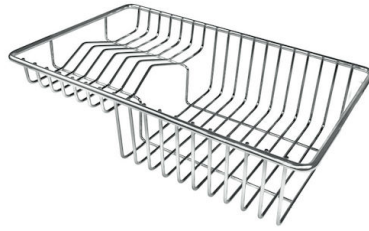

Fregadero Serie 45

fregaderos

Código: 3143 850

CARACTERÍSTICAS

- | | |
|--------------------------|--|
| CUBETA DE RADIO ESTRECHO | Cubetas de formas cuadradas con un diseño moderno y una mayor capacidad. Para una estética minimalista conjugada con la máxima comodidad. |
| CUBETA PROFUNDA | Fregaderos que alcanzan una profundidad importante, más de 20 cm, gracias a la tecnología de producción avanzada, que ofrecen gran capacidad y practicidad en todas las operaciones de lavado. |
| DESAGÜE 3,5" BASKET | Desagüe grande de 3,5" equipado con el práctico tapón cestillo que impide el flujo de las partes sólidas en la alcantarilla. |
| FREGADEROS DE ESPESOR | Acero 1 mm de espesor. Un espesor importante que garantiza máxima robustez para los fregaderos que no conocen las señales del envejecimiento. |
| REBOSADERO PERIMETRAL | El rebosadero es una seguridad siempre presente en los fregaderos Foster que impide el desbordamiento del agua de la cubeta en caso de olvido. La solución del desagüe perimetral mejora la estética gracias a la forma cuadrada y esencial. |

Dotaciones estándar Soportes de fijación, junta, desagüe, rebosadero y sifón, Caja de embalaje

Orificios Monomando Ningún orificio de serie

Hueco de encastre Ver hoja de datos técnicos

Escurreidor No

Anchura 83 cm

Medida de la cubeta 800x450 mm

Número de cubetas 1 cubeta

Desagüe Desagüe 3.5 "

DIBUJOS TÉCNICOS

ACCESORIOS OPCIONALES

Bandeja perforada inox

8151 000

* sólo en combinación con el accesorio
8100 627

Cesta portaplatos inox

8100 303

* sólo en combinación con el accesorio
8100 627

Cubeta blanca

8153 100

**Kit rallador con soporte para anillo
y bandeja de recogida de alimentos**

8159 101

* sólo en combinación con el accesorio
8100 627