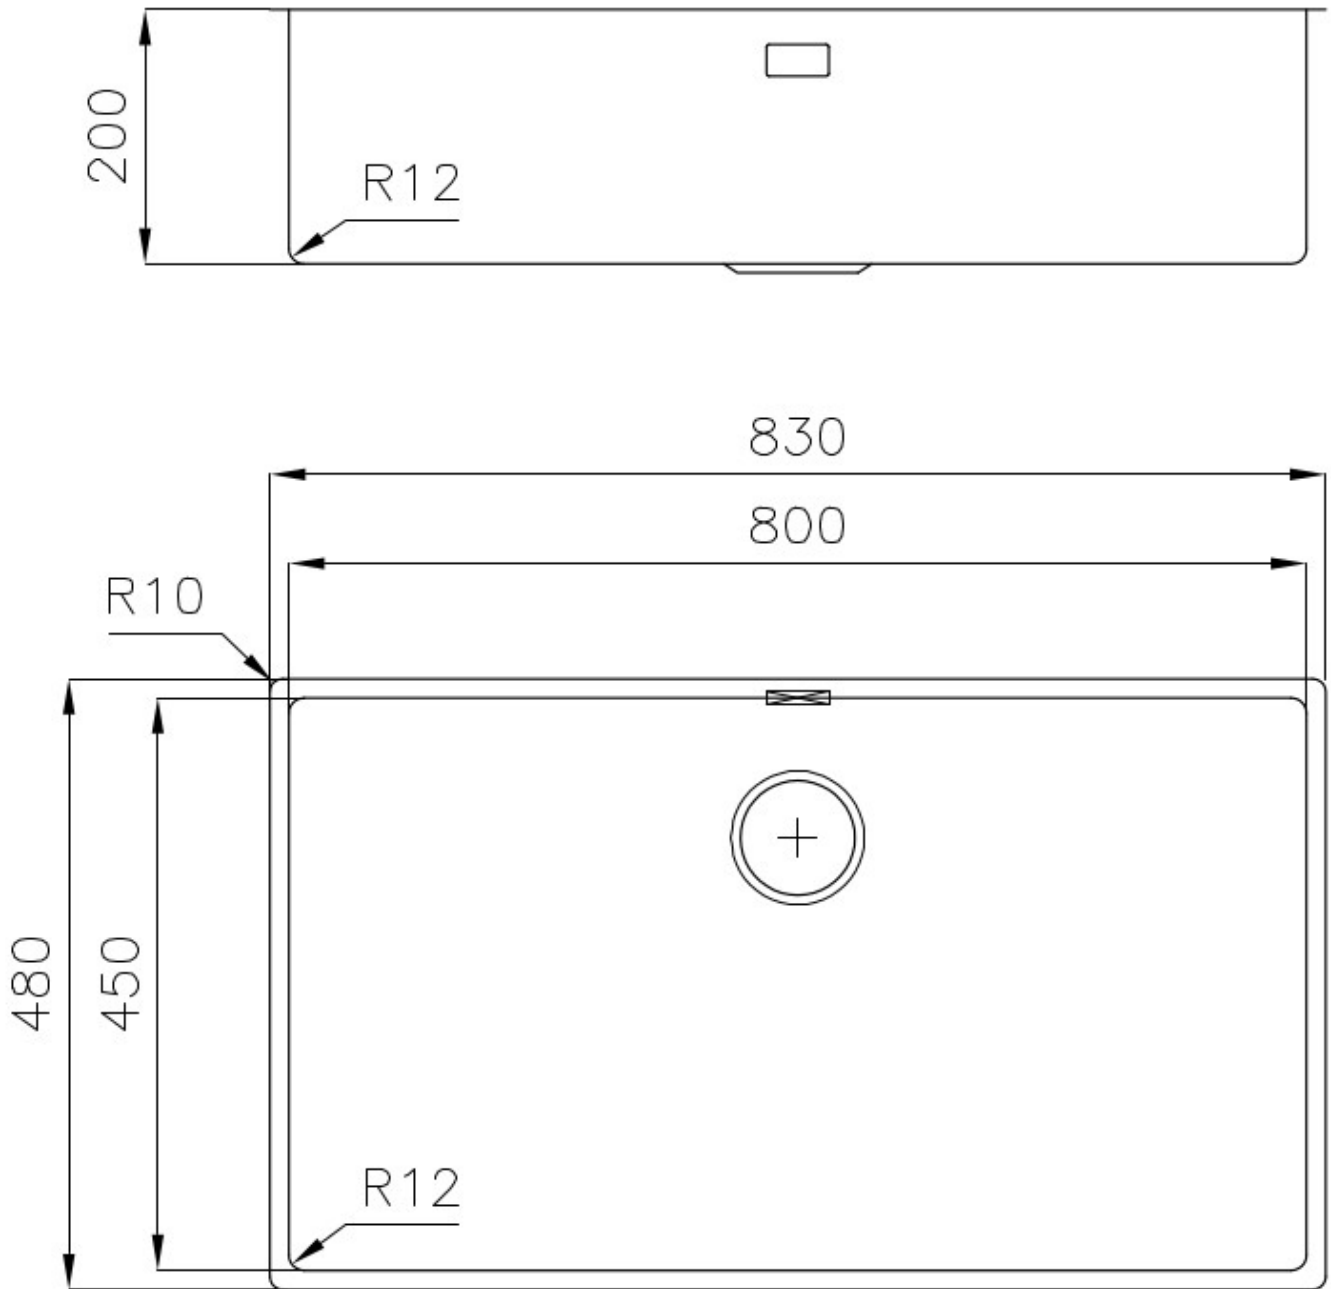

Fregadero Serie 45

fregaderos

Código: 3143 850

CARACTERÍSTICAS

- | | |
|--------------------------|--|
| CUBETA DE RADIO ESTRECHO | Cubetas de formas cuadradas con un diseño moderno y una mayor capacidad. Para una estética minimalista conjugada con la máxima comodidad. |
| CUBETA PROFUNDA | Fregaderos que alcanzan una profundidad importante, más de 20 cm, gracias a la tecnología de producción avanzada, que ofrecen gran capacidad y practicidad en todas las operaciones de lavado. |
| DESAGÜE 3,5" BASKET | Desagüe grande de 3,5" equipado con el práctico tapón cestillo que impide el flujo de las partes sólidas en la alcantarilla. |
| FREGADEROS DE ESPESOR | Acero 1 mm de espesor. Un espesor importante que garantiza máxima robustez para los fregaderos que no conocen las señales del envejecimiento. |
| REBOSADERO PERIMETRAL | El rebosadero es una seguridad siempre presente en los fregaderos Foster que impide el desbordamiento del agua de la cubeta en caso de olvido. La solución del desagüe perimetral mejora la estética gracias a la forma cuadrada y esencial. |

DETALLES

- | | |
|-------------------|---------------------------|
| Borde Instalación | Bajo la encimera |
| Material | Acero inoxidable AISI 304 |

Texture Foster cepillado

Base 90 cm

Dimensiones 830x480 mm

Dotaciones estándar Soportes de fijación, junta, desagüe, rebosadero y sifón, Caja de embalaje

Orificios Monomando Ningún orificio de serie

Hueco de encastre Ver hoja de datos técnicos

Escurreidor No

Anchura 83 cm

Medida de la cubeta 800x450 mm

Número de cubetas 1 cubeta

Desagüe Desagüe 3.5 "

DIBUJOS TÉCNICOS

ACCESORIOS OPCIONALES

Bandeja perforada inox

8151 000

* sólo en combinación con el accesorio
8100 627