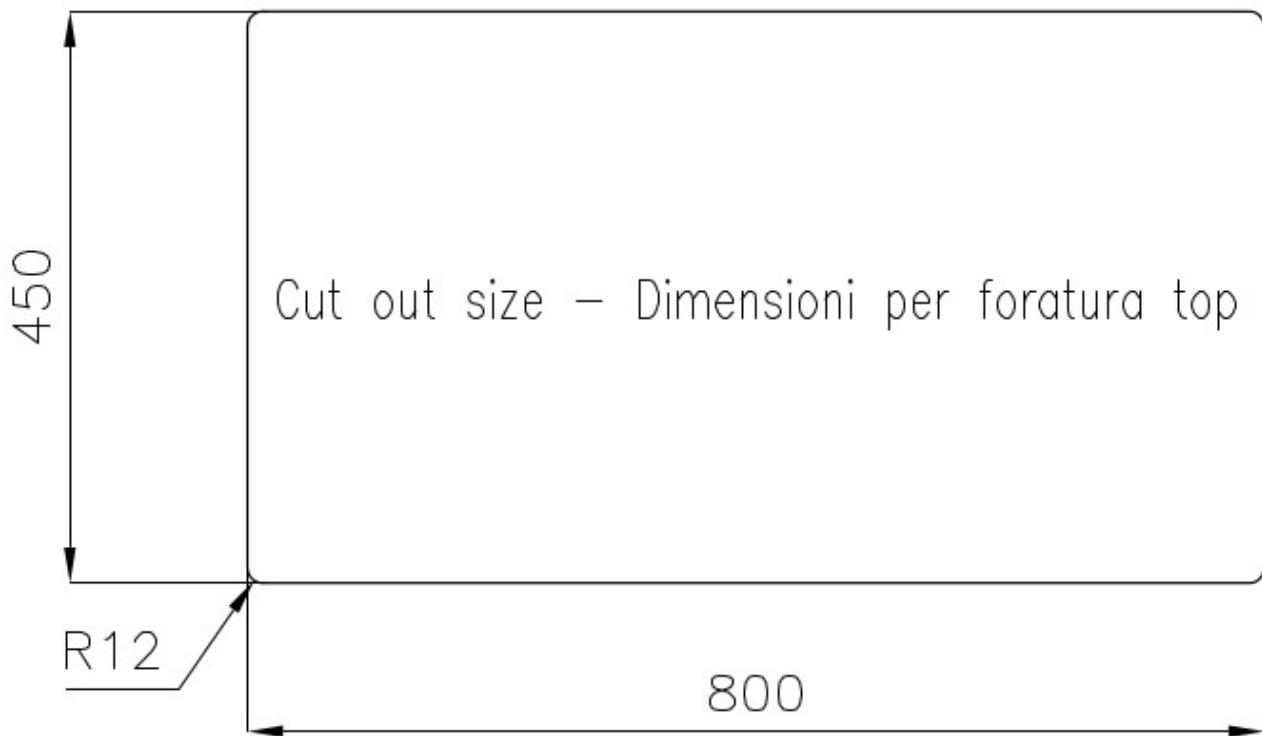

Fregadero Serie 45

fregaderos

Código: 3143 850

CARACTERÍSTICAS

- | | |
|--------------------------|--|
| CUBETA DE RADIO ESTRECHO | Cubetas de formas cuadradas con un diseño moderno y una mayor capacidad. Para una estética minimalista conjugada con la máxima comodidad. |
| CUBETA PROFUNDA | Fregaderos que alcanzan una profundidad importante, más de 20 cm, gracias a la tecnología de producción avanzada, que ofrecen gran capacidad y practicidad en todas las operaciones de lavado. |
| DESAGÜE 3,5" BASKET | Desagüe grande de 3,5" equipado con el práctico tapón cestillo que impide el flujo de las partes sólidas en la alcantarilla. |
| FREGADEROS DE ESPESOR | Acero 1 mm de espesor. Un espesor importante que garantiza máxima robustez para los fregaderos que no conocen las señales del envejecimiento. |
| REBOSADERO PERIMETRAL | El rebosadero es una seguridad siempre presente en los fregaderos Foster que impide el desbordamiento del agua de la cubeta en caso de olvido. La solución del desagüe perimetral mejora la estética gracias a la forma cuadrada y esencial. |

DETALLES

- | | |
|-------------------|---------------------------|
| Borde Instalación | Bajo la encimera |
| Material | Acero inoxidable AISI 304 |

Texture Foster cepillado

Base 90 cm

Dimensiones 830x480 mm

Dotaciones estándar Soportes de fijación, junta, desagüe, rebosadero y sifón, Caja de embalaje

Orificios Monomando Ningún orificio de serie

Hueco de encastre Ver hoja de datos técnicos

Escurreidor No

Anchura 83 cm

Medida de la cubeta 800x450 mm

Número de cubetas 1 cubeta

Desagüe Desagüe 3.5 "

DIBUJOS TÉCNICOS

ACCESORIOS OPCIONALES

Bandeja perforada inox

8151 000

* sólo en combinación con el accesorio
8100 627